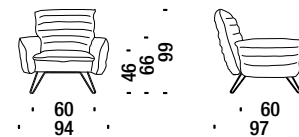

Cloudscape Chair fiber

Cloudscape Chair Faser

DL0F55

5,8mt. 9,3m² 1m³ 35Kg